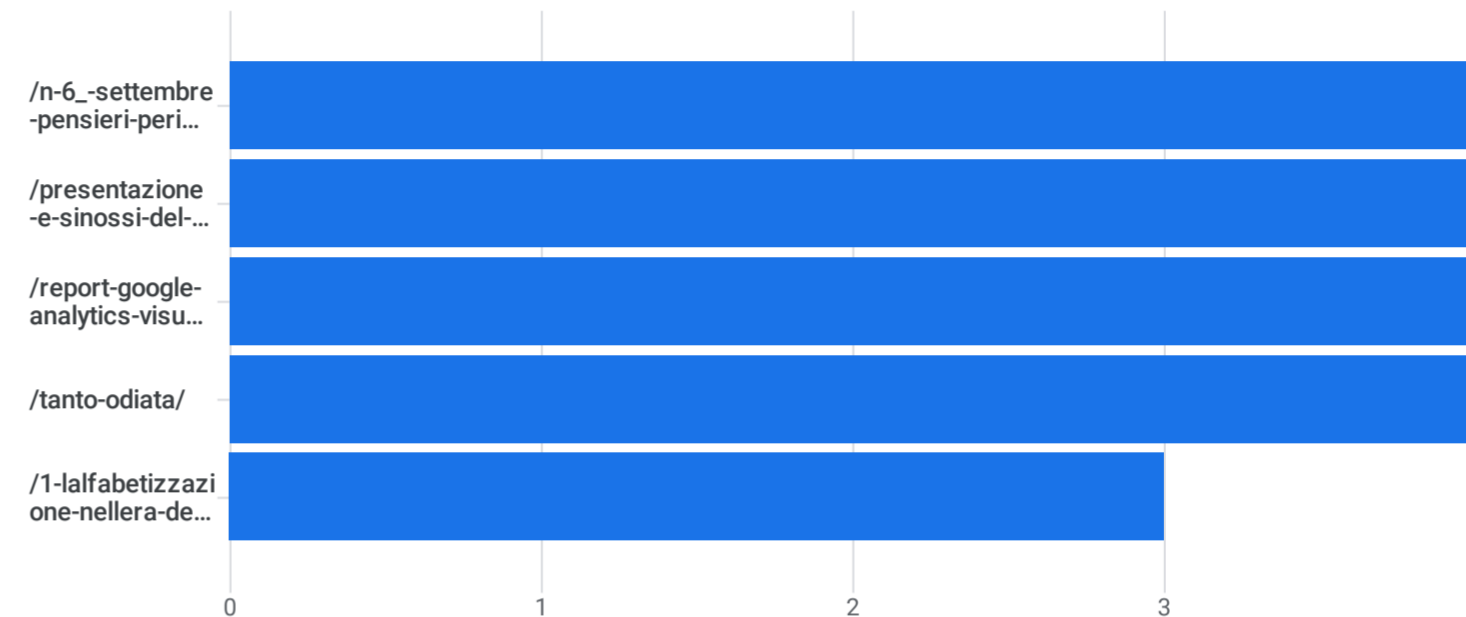

Tutti gli utenti Aggiungi confronto

Personalizzato 19 lug - 18 ott 2023

Pagine e schermate: Percorso pagina e classe schermata

Aggiungi filtro

Visualizzazioni per Percorso pagina e classe schermata nel tempo

Visualizzazioni per Percorso pagina e classe schermata

Cerca...

Righe per pagina: 10 Vai a: 31 < 31-40 di 59 >

Percorso pagina...asse schermata	Visualizzazioni	Utenti	Visualizzazioni per utente	Durata media del coinvolgimento	Conteggio eventi Tutti gli eventi	Conversioni Tutti gli eventi	Entrate totali
	724 100% del totale	167 100% del totale	4,34 Uguale alla media	1 m 27 s Uguale alla media	1.734 100% del totale	0,00	0,00 \$
31 /n-6-settembre-pensieri-periodici-dal-blog-la-crisi/	4	3	1,33	0 m 05 s	10	0,00	0,00 \$
32 /presentazione-e-sinossi-del-libro-sulla-poesia-autrice-claudia-radi/	4	3	1,33	1 m 39 s	10	0,00	0,00 \$
33 /report-google-analytics-visualizzazione-degli-articoli-claudiaradi-blog-dal-31-07-2023-al-29-08-2023/	4	2	2,00	0 m 35 s	9	0,00	0,00 \$
34 /tanto-odiata/	4	4	1,00	0 m 05 s	10	0,00	0,00 \$
35 /1-lalfabetizzazione-nellera-della-i/	3	3	1,00	0 m 47 s	6	0,00	0,00 \$
36 /2-lalfabetizzazione-nellera-della-i/	3	3	1,00	1 m 41 s	6	0,00	0,00 \$
37 /categoria-fantascienza-racconti-brevi-28-11-2050-osservatorio-sugli-abitanti-del-pianeta-terra-bollettino-straordinario-di-aggiornamento/	3	2	1,50	1 m 07 s	9	0,00	0,00 \$
38 /category/uncategorized/	3	1	3,00	0 m 10 s	5	0,00	0,00 \$
39 /la-banalizzazione-dei-problemi/	3	2	1,50	0 m 00 s	8	0,00	0,00 \$
40 /lazione-della-pubblica-amministrazione-il-procedimento-amministrativo-in-italia-prima-parte/	3	3	1,00	1 m 02 s	6	0,00	0,00 \$