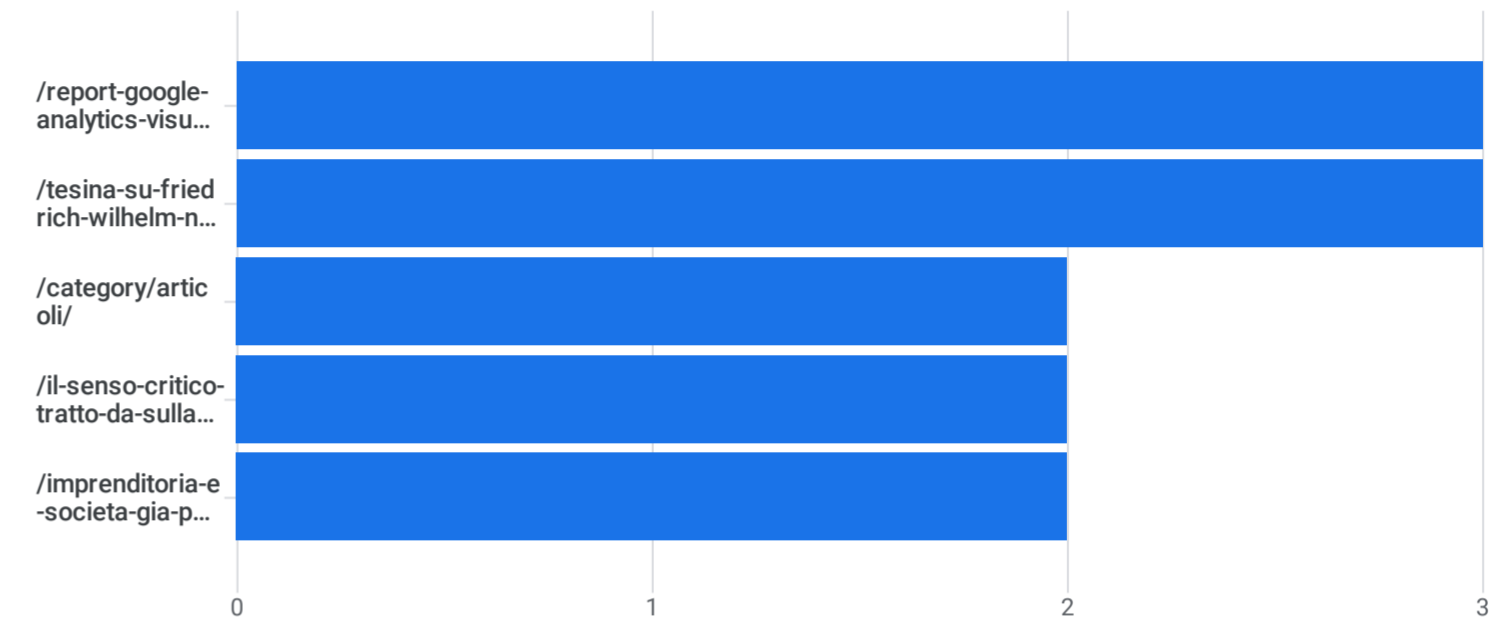

Tutti gli utenti Aggiungi confronto

Personalizzato 19 lug - 18 ott 2023

Pagine e schermate: Percorso pagina e classe schermata

Aggiungi filtro

Visualizzazioni per Percorso pagina e classe schermata nel tempo

Visualizzazioni per Percorso pagina e classe schermata

Cerca...

Righe per pagina: 10 Vai a: 41 < 41-50 di 59 >

Percorso pagina...asse schermata	↓ Visualizzazioni	Utenti	Visualizzazioni per utente	Durata media del coinvolgimento	Conteggio eventi Tutti gli eventi	Conversioni Tutti gli eventi	Entrate totali
	724 100% del totale	167 100% del totale	4,34 Uguale alla media	1 m 27 s Uguale alla media	1.734 100% del totale	0,00	0,00 \$
41 /report-google-analytics-visualizzazione-degli-articoli-claudiaradi-blog-dal-29-08-2023-al-06-10-2023/	3	1	3,00	0 m 00 s	5	0,00	0,00 \$
42 /tesina-su-friedrich-wilhelm-nietzsche-di-radi-claudia-1-annualita-filosofia-della-storia-anno-1990-1991-prof-m-d-dabbiero/	3	2	1,50	0 m 00 s	8	0,00	0,00 \$
43 /category/articoli/	2	2	1,00	0 m 23 s	4	0,00	0,00 \$
44 /il-senso-critico-tratto-da-sulla-poesia/	2	2	1,00	1 m 06 s	3	0,00	0,00 \$
45 /imprenditoria-e-societa-gia-pubblicato-il-14-06-2022/	2	2	1,00	0 m 10 s	3	0,00	0,00 \$
46 /lincanto-2/	2	2	1,00	0 m 02 s	5	0,00	0,00 \$
47 /n-8-ottobre-pensieri-periodici-dal-blog-il-confiteor/	2	1	2,00	0 m 03 s	3	0,00	0,00 \$
48 /categoria-psicologia-pigrizia-o-accidia/	1	1	1,00	1 m 30 s	4	0,00	0,00 \$
49 /category/articoli/curriculum-vitae-claudia-dott-ssa-radi/	1	1	1,00	0 m 08 s	4	0,00	0,00 \$
50 /category/fisco-e-societa/	1	1	1,00	0 m 17 s	3	0,00	0,00 \$