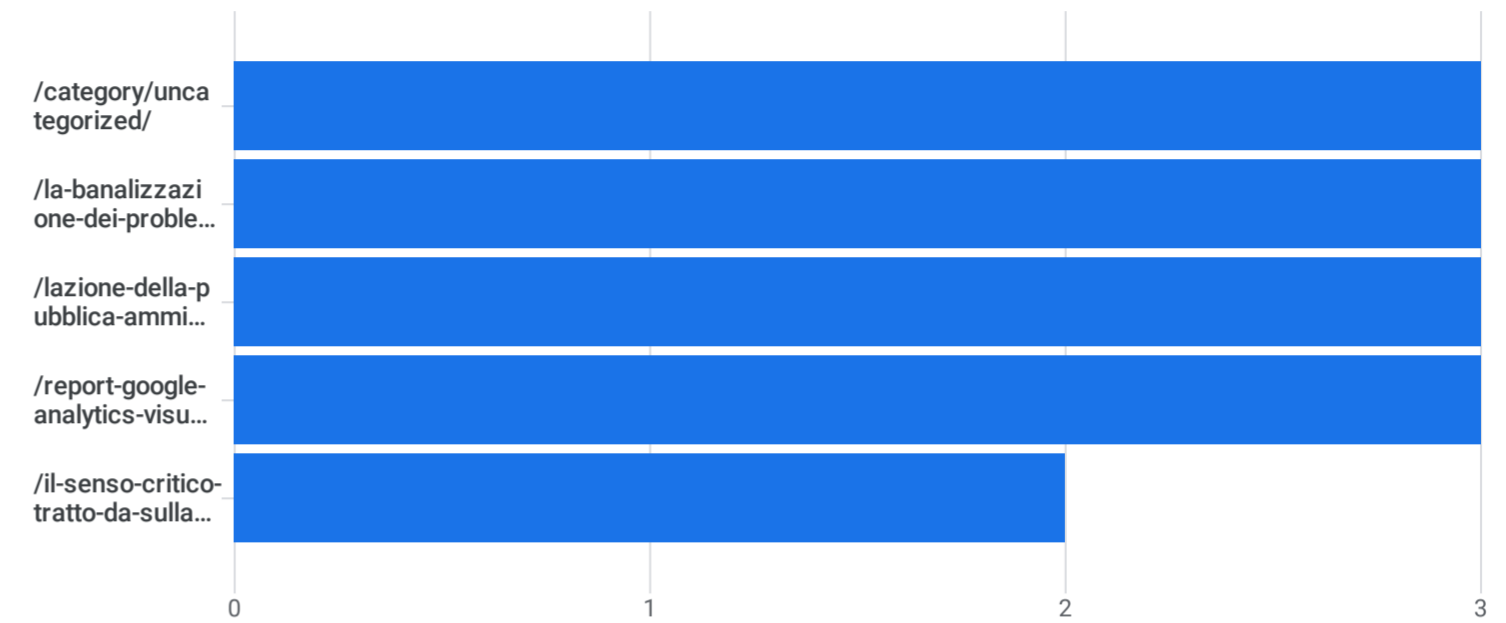

Tutti gli utenti Aggiungi confronto +

Personalizzato 19 lug - 16 nov 2023

Pagine e schermate: Percorso pagina e classe schermata

Aggiungi filtro +

Visualizzazioni per Percorso pagina e classe schermata nel tempo

Visualizzazioni per Percorso pagina e classe schermata

Cerca...

Righe per pagina: 10 Vai a: 41 < 41-50 di 63 >

Percorso pagina...asse schermata	Visualizzazioni	Utenti	Visualizzazioni per utente	Durata media del coinvolgimento	Conteggio eventi	Conversioni	Entrate totali
	100% del totale	100% del totale	Uguale alla media	Uguale alla media	Tutti gli eventi	Tutti gli eventi	
	781	196	3,98	1 m 21 s	1.890	0,00	0,00 \$
41 /category/uncategorized/	3	1	3,00	10 s	5	0,00	0,00 \$
42 /la-banalizzazione-dei-problemi/	3	2	1,50	0 s	8	0,00	0,00 \$
43 /lazione-della-pubblica-amministrazione-il-procedimento-amministrativo-in-italia-prima-parte/	3	3	1,00	1 m 02 s	6	0,00	0,00 \$
44 /report-google-analytics-visualizzazione-degli-articoli-claudiaradi-blog-dal-29-08-2023-al-06-10-2023/	3	1	3,00	0 s	5	0,00	0,00 \$
45 /il-senso-critico-tratto-da-sulla-poesia/	2	2	1,00	1 m 06 s	3	0,00	0,00 \$
46 /imprenditoria-e-societa-gia-pubblicato-il-14-06-2022/	2	2	1,00	10 s	3	0,00	0,00 \$
47 /lincanto-2/	2	2	1,00	2 s	5	0,00	0,00 \$
48 /n-8-ottobre-pensieri-periodici-dal-blog-il-confiteor/	2	1	2,00	3 s	3	0,00	0,00 \$
49 /non-hanno-tradito/	2	2	1,00	2 s	5	0,00	0,00 \$
50 /2-divagazioni-personali-sulla-serieta/	1	1	1,00	10 s	2	0,00	0,00 \$