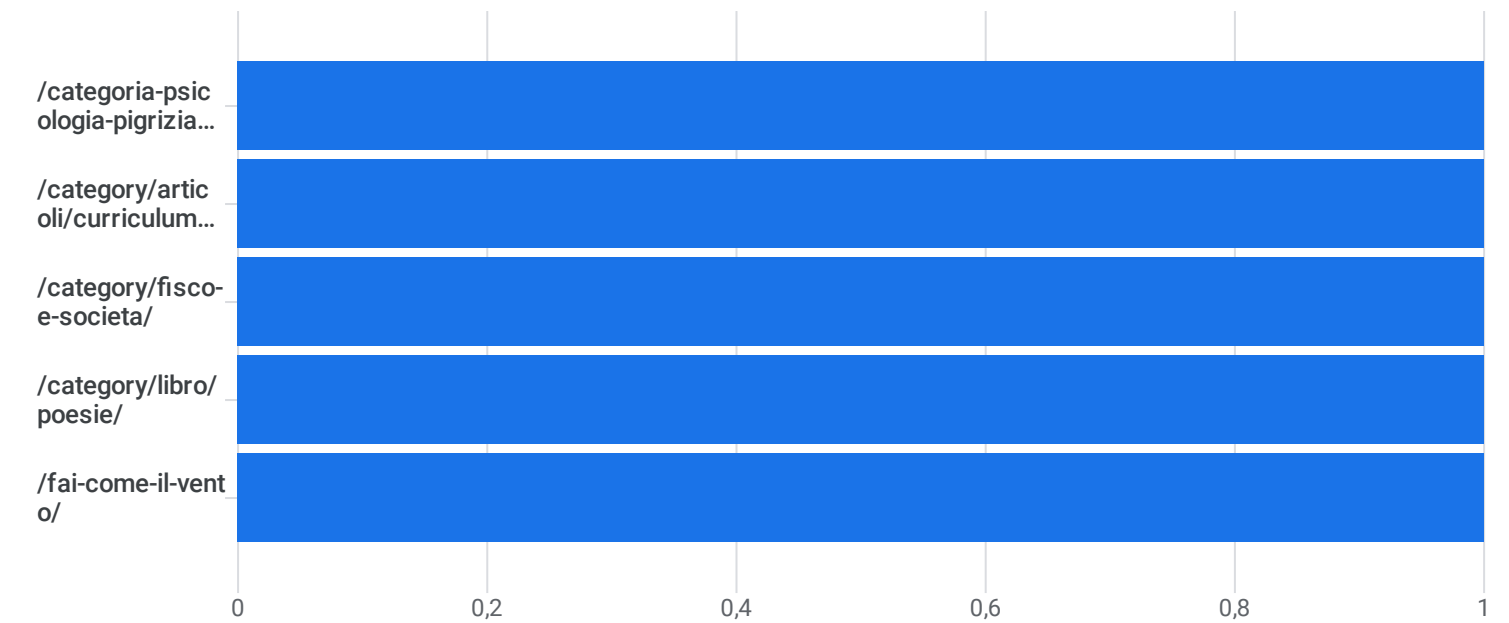

Tutti gli utenti Aggiungi confronto +

Personalizzato 19 lug - 16 nov 2023

Pagine e schermate: Percorso pagina e classe schermata

Aggiungi filtro +

Visualizzazioni per Percorso pagina e classe schermata nel tempo

Visualizzazioni per Percorso pagina e classe schermata

Cerca...

Righe per pagina: 10 Vai a: 51 < 51-60 di 63 >

Percorso pagina...asse schermata	Visualizzazioni	Utenti	Visualizzazioni per utente	Durata media del coinvolgimento	Conteggio eventi	Conversioni	Entrate totali
	781 100% del totale	196 100% del totale	3,98 Uguale alla media	1 m 21 s Uguale alla media	1.890 100% del totale	0,00	0,00 \$
51 /categoria-psicologia-pigrizia-o-accidia/	1	1	1,00	1 m 30 s	4	0,00	0,00 \$
52 /category/articoli/curriculum-vitae-claudia-dott-ssa-radi/	1	1	1,00	8 s	4	0,00	0,00 \$
53 /category/fisco-e-societa/	1	1	1,00	17 s	3	0,00	0,00 \$
54 /category/libro/poesie/	1	1	1,00	22 s	4	0,00	0,00 \$
55 /fai-come-il-vento/	1	1	1,00	0 s	1	0,00	0,00 \$
56 /il-proprio-tempo/	1	1	1,00	36 s	2	0,00	0,00 \$
57 /lazione-della-pubblica-amministrazione-il-procedimento-amministrativo-in-italia-seconda-parte/	1	0	0,00	0 s	2	0,00	0,00 \$
58 /ma-lobiettivita-esiste-ancora/	1	1	1,00	1 m 46 s	3	0,00	0,00 \$
59 /n-7_-settembre-pensieri-periodici-dal-blog-la-sacralita/	1	1	1,00	0 s	3	0,00	0,00 \$
60 /racconto-breve-genere-fantascienza-23-05-2050-osservatorio-sugli-abitanti-del-pianeta-terra/	1	1	1,00	6 s	2	0,00	0,00 \$