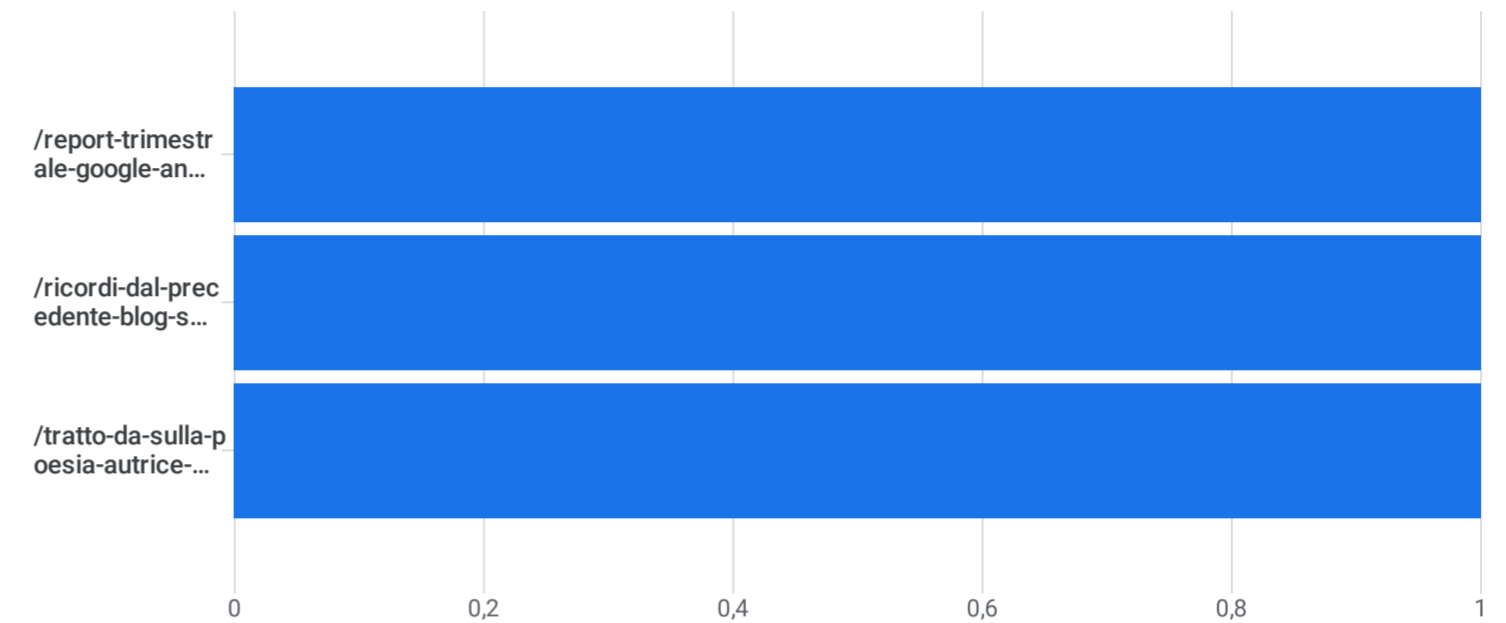

Tutti gli utenti Aggiungi confronto +

Personalizzato 19 lug - 16 nov 2023

Pagine e schermate: Percorso pagina e classe schermata ✓

Aggiungi filtro +

Visualizzazioni per Percorso pagina e classe schermata nel tempo

Visualizzazioni per Percorso pagina e classe schermata

Cerca...

Righe per pagina: 10 Vai a: 61 < 61-63 di 63 >

Percorso pagina...asse schermata	Visualizzazioni	Utenti	Visualizzazioni per utente	Durata media del coinvolgimento	Conteggio eventi	Conversioni	Entrate totali
	↓				Tutti gli eventi	Tutti gli eventi	
	781 100% del totale	196 100% del totale	3,98 Uguale alla media	1 m 21 s Uguale alla media	1.890 100% del totale	0,00	0,00 \$
61 /report-trimestrale-google-analytics-visualizzazione-degli-articoli-claudiaradi-blog-dal-19-07-2023-al-18-10-2023/	1	1	1,00	0 s	3	0,00	0,00 \$
62 /ricordi-dal-precedente-blog-sei-mesi-di-blog-unicita-differenze-ed-evidenze-03-05-2022-03-11-2022/	1	1	1,00	12 s	2	0,00	0,00 \$
63 /tratto-da-sulla-poesia-autrice-claudia-radi-capitolo-iv-laspetto-poetico-paragrafo-iv-la-coesistenza-equilibrata/	1	1	1,00	1 m 25 s	2	0,00	0,00 \$