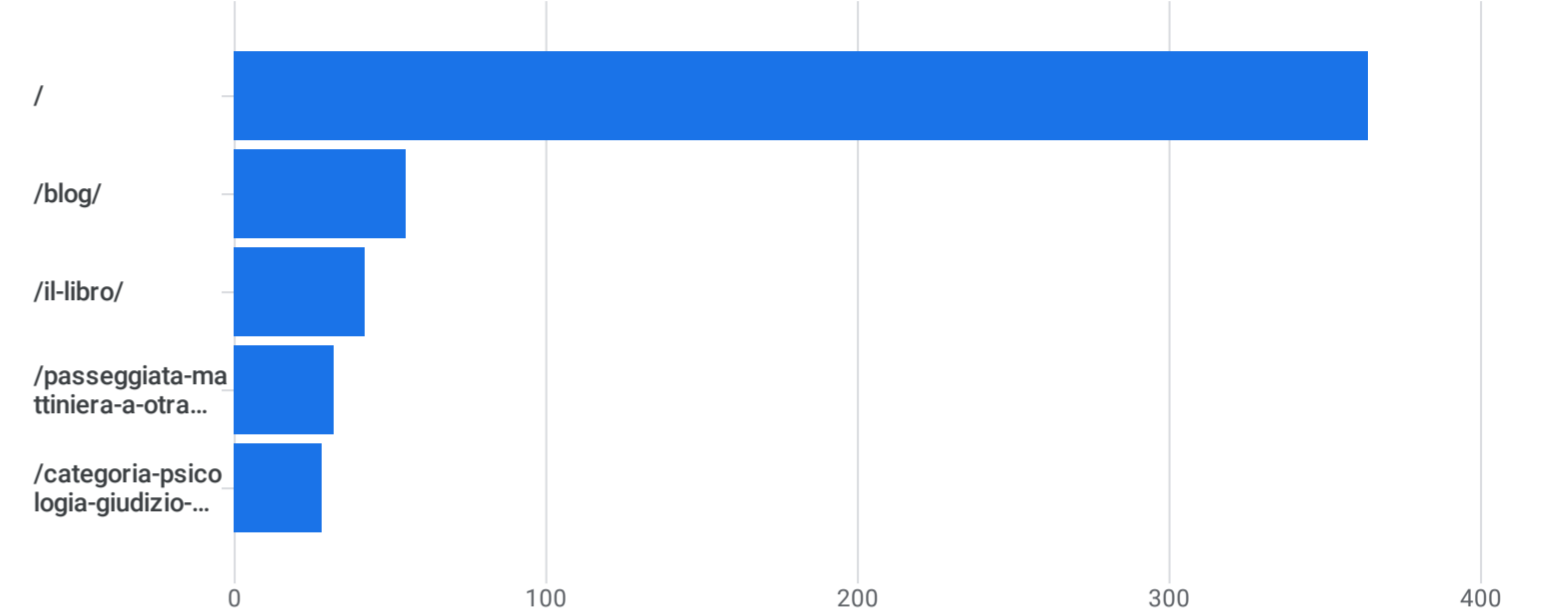

Tutti gli utenti Aggiungi confronto

Personalizzato 19 lug - 16 nov 2023

Pagine e schermate: Percorso pagina e classe schermata

Aggiungi filtro

Visualizzazioni per Percorso pagina e classe schermata nel tempo

Visualizzazioni per Percorso pagina e classe schermata

Cerca...

Righe per pagina: 10 Vai a: 1 < 1-10 di 63 >

Percorso pagina...asse schermata	Visualizzazioni	Utenti	Visualizzazioni per utente	Durata media del coinvolgimento	Conteggio eventi	Conversioni	Entrate totali
	100% del totale	100% del totale	Uguale alla media	Uguale alla media	100% del totale		
1 /	364	87	4,18	1 m 30 s	914	0,00	0,00 \$
2 /blog/	55	23	2,39	35 s	131	0,00	0,00 \$
3 /il-libro/	42	17	2,47	53 s	93	0,00	0,00 \$
4 /passeggiata-mattiniera-a-otrant.../	32	13	2,46	34 s	70	0,00	0,00 \$
5 /categoria-psicologia-giudizio-e-senso-di-colpa/	28	11	2,55	29 s	67	0,00	0,00 \$
6 /chi-siamo/	24	14	1,71	21 s	58	0,00	0,00 \$
7 /maldive-del-salento-live-camminata-fra-gli-scogli/	20	9	2,22	24 s	41	0,00	0,00 \$
8 /privacy-policy/	15	15	1,00	7 s	43	0,00	0,00 \$
9 /il-giorno-illuminato/	13	6	2,17	24 s	29	0,00	0,00 \$
10 /n-4_agosto-pensieri-periodici-dal-blog-la-civilta/	9	5	1,80	17 s	24	0,00	0,00 \$