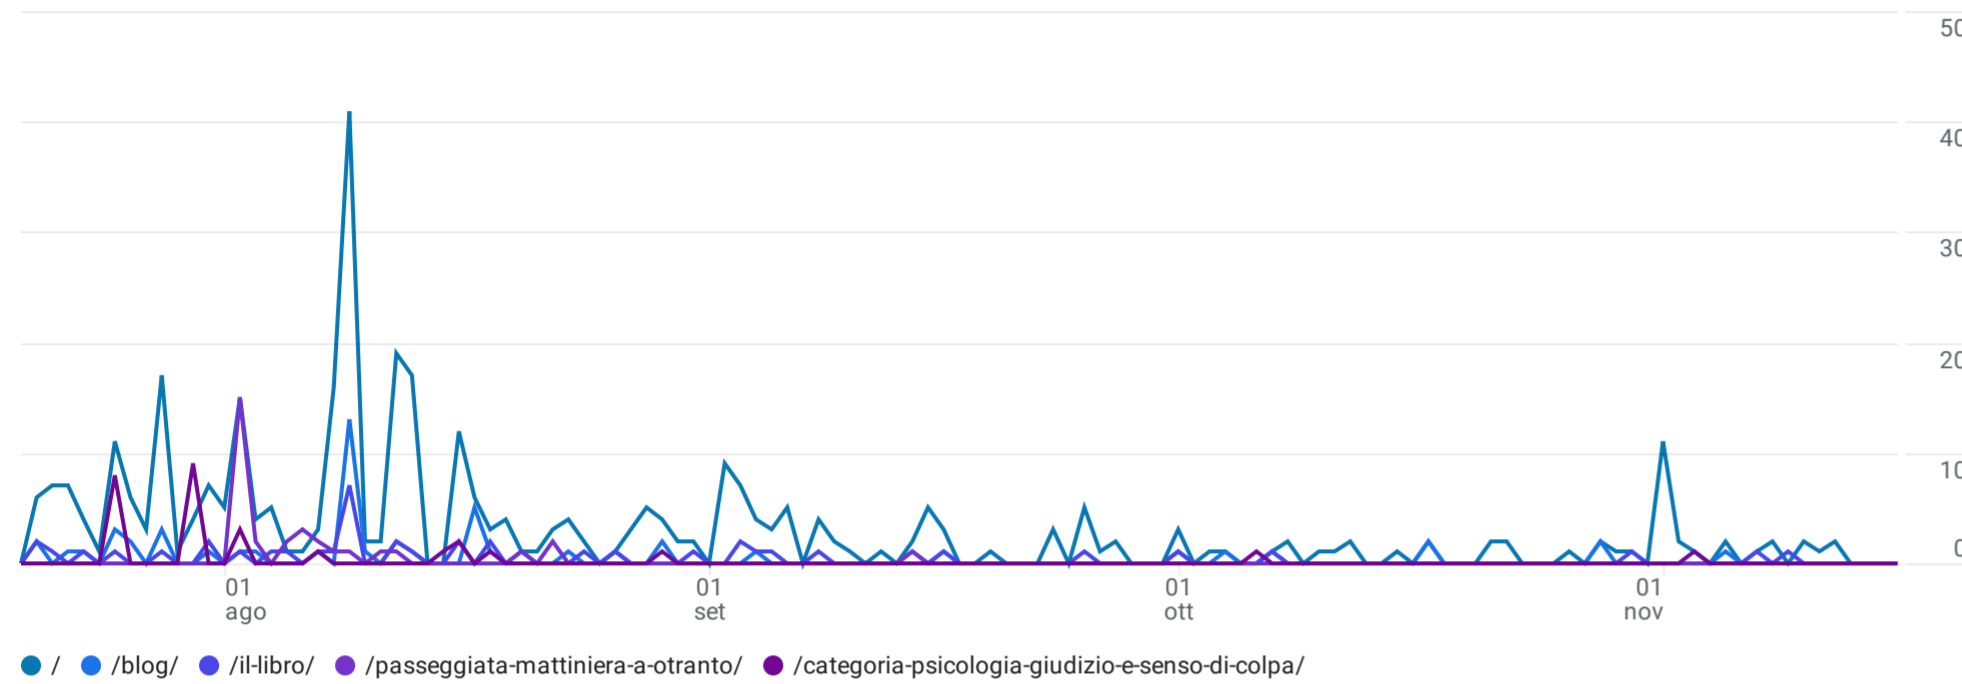

Tutti gli utenti Aggiungi confronto

Personalizzato 19 lug - 16 nov 2023

Pagine e schermate: Percorso pagina e classe schermata

Aggiungi filtro

Visualizzazioni per Percorso pagina e classe schermata nel tempo

Visualizzazioni per Percorso pagina e classe schermata

Cerca...

Righe per pagina: 10 Vai a: 1 < 1-10 di 63 >

Percorso pagina...asse schermata	Visualizzazioni	Utenti	Visualizzazioni per utente	Durata media del coinvolgimento	Conteggio eventi	Conversioni	Entrate totali
	100% del totale	100% del totale	Uguale alla media	Uguale alla media	100% del totale		
1 /	364	87	4,18	1 m 30 s	914	0,00	0,00 \$
2 /blog/	55	23	2,39	35 s	131	0,00	0,00 \$
3 /il-libro/	42	17	2,47	53 s	93	0,00	0,00 \$
4 /passeggiata-mattiniera-a-otrant.../	32	13	2,46	34 s	70	0,00	0,00 \$
5 /categoria-psicologia-giudizio-e-senso-di-colpa/	28	11	2,55	29 s	67	0,00	0,00 \$
6 /chi-siamo/	24	14	1,71	21 s	58	0,00	0,00 \$
7 /maldive-del-salento-live-camminata-fra-gli-scogli/	20	9	2,22	24 s	41	0,00	0,00 \$
8 /privacy-policy/	15	15	1,00	7 s	43	0,00	0,00 \$
9 /il-giorno-illuminato/	13	6	2,17	24 s	29	0,00	0,00 \$
10 /n-4_agosto-pensieri-periodici-dal-blog-la-civilta/	9	5	1,80	17 s	24	0,00	0,00 \$