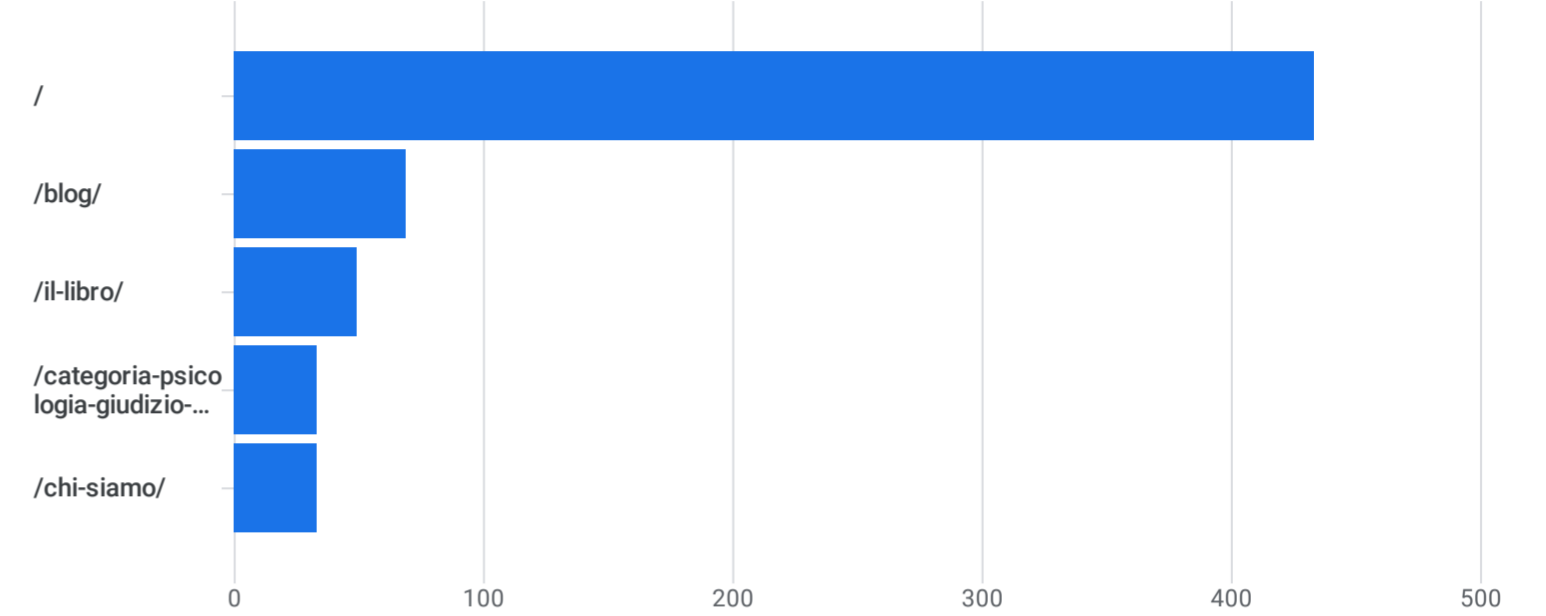

Tutti gli utenti Aggiungi confronto +

Personalizzato 20 lug 2023 - 22 feb 2024

Pagine e schermate: Percorso pagina e classe schermata

Aggiungi filtro +

Visualizzazioni per Percorso pagina e classe schermata nel tempo

Visualizzazioni per Percorso pagina e classe schermata

Cerca... Righe per pagina: 10 Vai a: 1 < 1-10 di 93 >

Percorso pagina...asse schermata	Visualizzazioni	Utenti	Visualizzazioni per utente	Durata media del coinvolgimento	Conteggio eventi	Conversioni	Entrate totali
	1.007 100% del totale	307 100% del totale	3,28 Uguale alla media	1 m 10 s Uguale alla media	2.505 100% del totale	0,00	0,00 \$
1 /	433	127	3,41	1 m 22 s	1.116	0,00	0,00 \$
2 /blog/	69	31	2,23	39 s	168	0,00	0,00 \$
3 /il-libro/	49	19	2,58	51 s	111	0,00	0,00 \$
4 /categoria-psicologia-giudizio-e-senso-di-colpa/	33	14	2,36	1 m 02 s	82	0,00	0,00 \$
5 /chi-siamo/	33	22	1,50	22 s	76	0,00	0,00 \$
6 /passeggiata-mattiniera-a-otrant/	32	13	2,46	34 s	70	0,00	0,00 \$
7 /maldive-del-salento-live-camminata-fra-gli-scogli/	22	10	2,20	24 s	47	0,00	0,00 \$
8 /privacy-policy/	20	20	1,00	5 s	58	0,00	0,00 \$
9 /il-vecchio-e-il-nuovo-anno-filastrocca-di-capodanno-buon-2024/	14	12	1,17	10 s	51	0,00	0,00 \$
10 /tipo-di-iscritta-commercialista-sez-a-dott-ssa-claudia-radi-odceccelletri/	14	11	1,27	9 s	37	0,00	0,00 \$