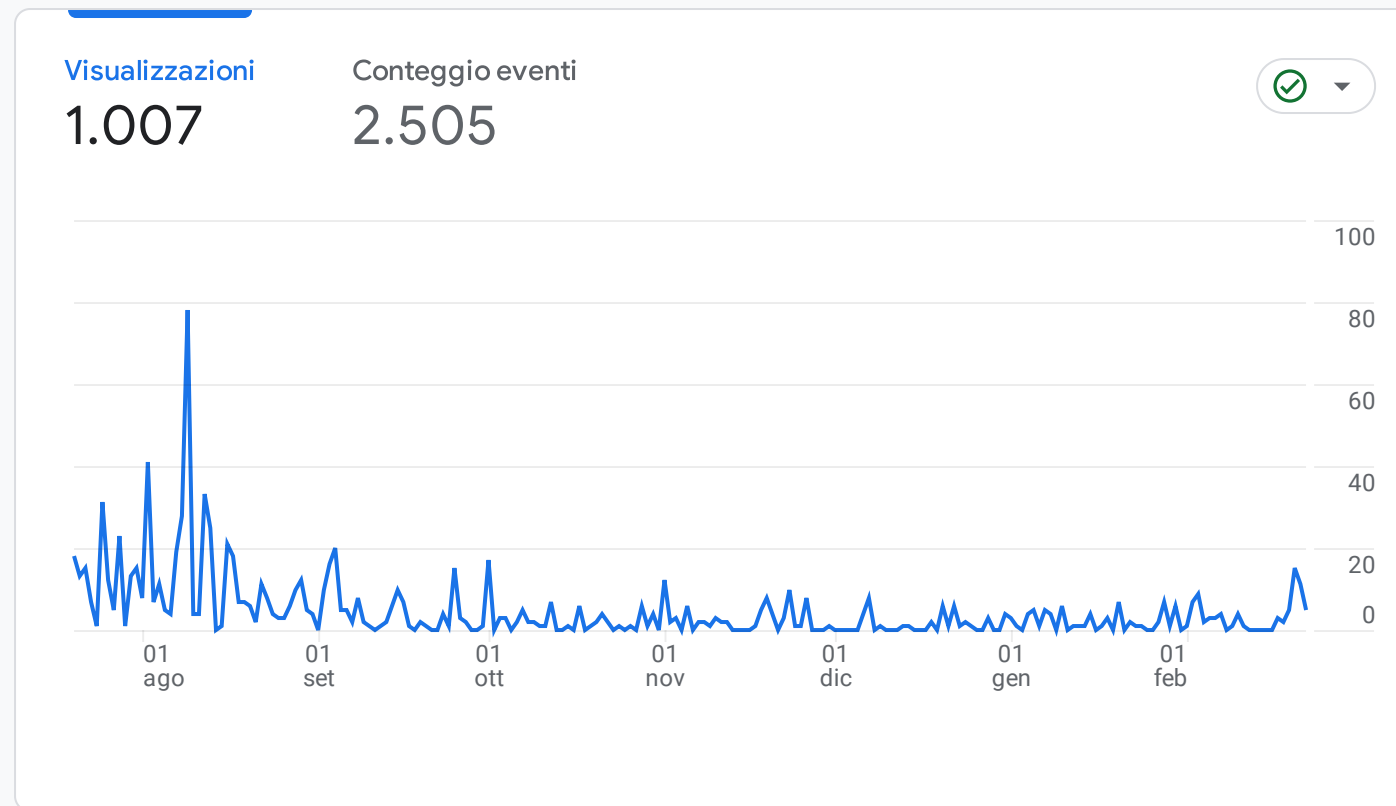

Tutti gli utenti [Aggiungi confronto +](#)

## Panoramica coinvolgimento

**Conteggio eventi per Nome evento** ✓

NOME EVENTO	CONTEGGIO EVENTI
page_view	1.007
user_engagement	699
session_start	492
first_visit	307

[Visualizza eventi](#) →

**Visualizzazioni per Titolo pagina e class...** ✓