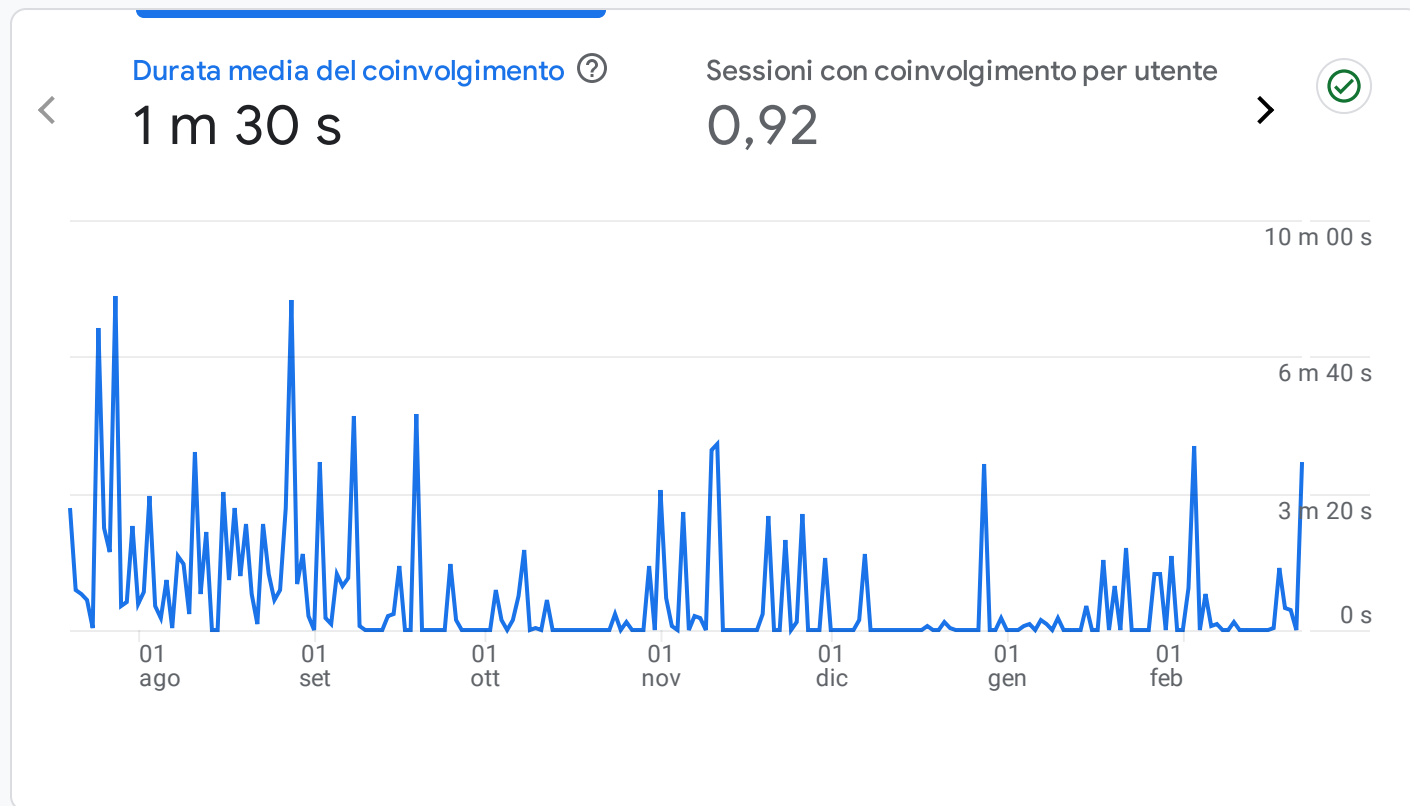

## Panoramica coinvolgimento

**Conteggio eventi per Nome evento** ✓

NOME EVENTO	CONTEGGIO EVENTI
page_view	1.007
user_engagement	699
session_start	492
first_visit	307

[Visualizza eventi](#) →

**Visualizzazioni per Titolo pagina e class...** ✓